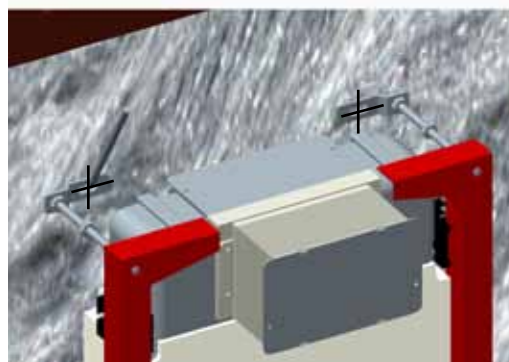

1

Positionner le bati-support

2

Ajuster la hauteur du bati

- en fonction de la cuvette à utiliser
- en fonction de la hauteur de cuvette souhaitée
- en fonction de l'appui au sol
 - * sol fini
 - * chape

3

Marquer la position

- des fixations hautes
- des fixations basses

PERÇAGE

FIXATION

MISE de NIVEAU

POSITIONNEMENT du COUDE EVACUATION

RACCORDEMENT ARRIVÉE D'EAU

MISE EN PLACE TUNNEL FAÇADE

MISE EN PLACE TUNNEL DESSUS

MONTAGE / DEMONTAGE ROBINET et SOUPAPE

PIECES DETACHEES

NOMENCLATURE PIECES DETACHEES

REPERE	DESIGNATION	CODE	EAN	SPECIFICATION	CARACTERISTIQUE
1	Soupape bati	700716	3589697007167		SHORT
2	Joint de clapet soupape bati	700717	3589697007174		SHORT
3	Bloc tunnel	700718	3589697007181		SHORT
4	Robinet flotteur bati	700704	3589697007044		PLUS/STRONG/SHORT
5	Robinet d'arrêt bati + flexible	700705	3589697007051		PLUS/STRONG/SILENCE/SHORT
6	Collier coude évacuation	700712	3589697007129		PLUS/SHORT
7	Kit chevilles lourdes	700713	3589697007136		PLUS/STRONG/SILENCE/SHORT
8	Manchette alimentation + obturateur	700708	3589697007082		PLUS/STRONG/SILENCE/SHORT
9	Manchette évacuation + obturateur	700709	3589697007099		PLUS/STRONG/SILENCE/SHORT
10	Coude évacuation	700710	3589697007105		PLUS/STRONG/SILENCE/SHORT
11	Kit de fixation cuvette suspendue	700711	3589697007112		PLUS/STRONG/SILENCE/SHORT