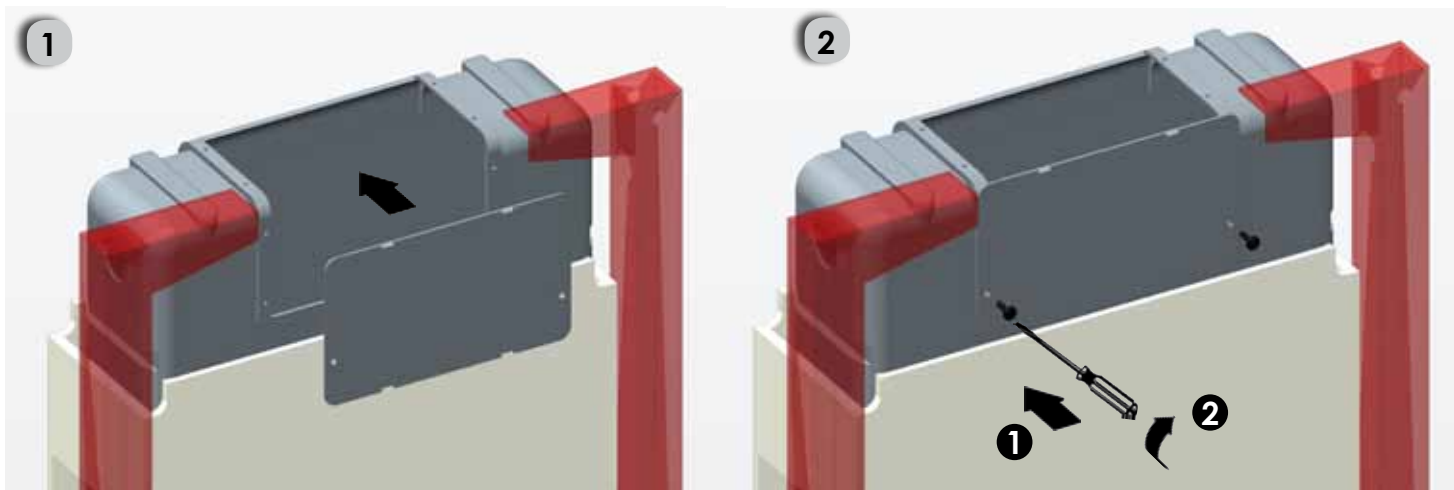

1

Positionner le bati-support

2

Ajuster la hauteur du bati

- en fonction de la cuvette à utiliser
- en fonction de la hauteur de cuvette souhaitée
- en fonction de l'appui au sol
 - * sol fini
 - * chape

3

Marquer la position

- des fixations hautes
- des fixations basses

PERÇAGE

FIXATION

MISE de NIVEAU

POSITIONNEMENT du COUDE EVACUATION

RACCORDEMENT ARRIVÉE D'EAU

MISE EN PLACE TUNNEL FAÇADE

MISE EN PLACE TUNNEL DESSUS

MONTAGE / DEMONTAGE ROBINET et SOUPAPE

PIECES DETACHEES

NOMENCLATURE PIECES DETACHEES

REPERE	DESIGNATION	CODE	EAN	SPECIFICATION	CARACTERISTIQUE
1	Soupape bati	700716	3589697007167		SHORT
2	Joint de clapet soupape bati	700717	3589697007174		SHORT
3	Bloc tunnel	700718	3589697007181		SHORT
4	Robinet flotteur bati	700704	3589697007044		PLUS/STRONG/SHORT
5	Robinet d'arrêt bati + flexible	700705	3589697007051		PLUS/STRONG/SILENCE/SHORT
6	Collier coude évacuation	700712	3589697007129		PLUS/SHORT
7	Kit chevilles lourdes	700713	3589697007136		PLUS/STRONG/SILENCE/SHORT
8	Manchette alimentation + obturateur	700708	3589697007082		PLUS/STRONG/SILENCE/SHORT
9	Manchette évacuation + obturateur	700709	3589697007099		PLUS/STRONG/SILENCE/SHORT
10	Coude évacuation	700710	3589697007105		PLUS/STRONG/SILENCE/SHORT
11	Kit de fixation cuvette suspendue	700711	3589697007112		PLUS/STRONG/SILENCE/SHORT