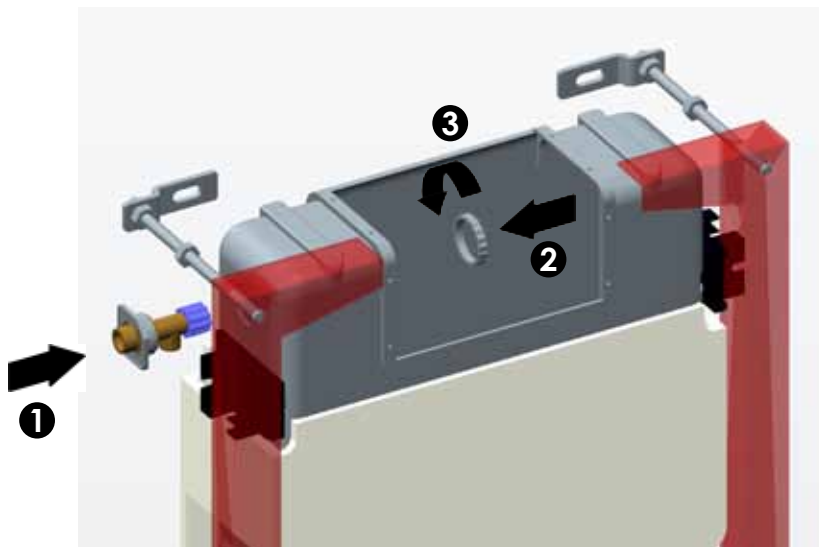

1

Positionner le bati-support

2

Ajuster la hauteur du bati

- en fonction de la cuvette à utiliser
- en fonction de la hauteur de cuvette souhaitée
- en fonction de l'appui au sol
 - * sol fini
 - * chape

3

Marquer la position

- des fixations hautes
- des fixations basses

PERÇAGE

FIXATION

MISE de NIVEAU

POSITIONNEMENT du COUDE EVACUATION

RACCORDEMENT ARRIVÉE D'EAU

MISE EN PLACE TUNNEL FAÇADE

MISE EN PLACE TUNNEL DESSUS

MONTAGE / DEMONTAGE ROBINET et SOUPAPE

PIECES DETACHEES

NOMENCLATURE PIECES DETACHEES

REPERE	DESIGNATION	CODE	EAN	SPECIFICATION	CARACTERISTIQUE
1	Soupape bati	700716	3589697007167		SHORT
2	Joint de clapet soupape bati	700717	3589697007174		SHORT
3	Bloc tunnel	700718	3589697007181		SHORT
4	Robinet flotteur bati	700704	3589697007044		PLUS/STRONG/SHORT
5	Robinet d'arrêt bati + flexible	700705	3589697007051		PLUS/STRONG/SILENCE/SHORT
6	Collier coude évacuation	700712	3589697007129		PLUS/SHORT
7	Kit chevilles lourdes	700713	3589697007136		PLUS/STRONG/SILENCE/SHORT
8	Manchette alimentation + obturateur	700708	3589697007082		PLUS/STRONG/SILENCE/SHORT
9	Manchette évacuation + obturateur	700709	3589697007099		PLUS/STRONG/SILENCE/SHORT
10	Coude évacuation	700710	3589697007105		PLUS/STRONG/SILENCE/SHORT
11	Kit de fixation cuvette suspendue	700711	3589697007112		PLUS/STRONG/SILENCE/SHORT