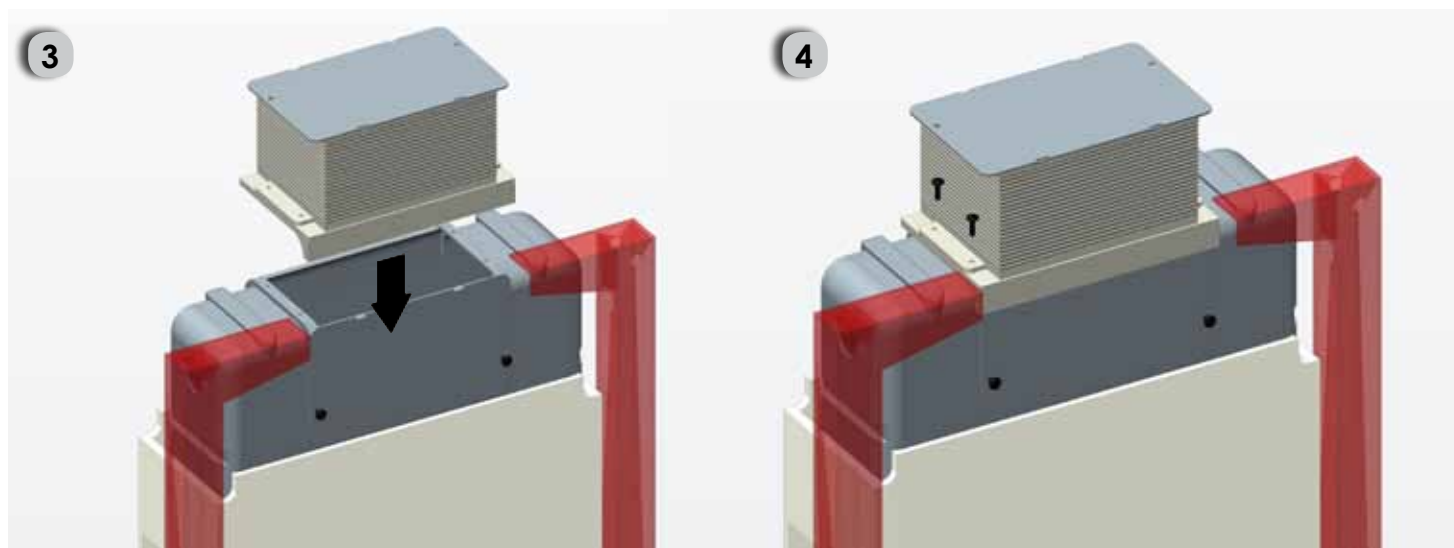

1

Positionner le bati-support

2

Ajuster la hauteur du bati

- en fonction de la cuvette à utiliser
- en fonction de la hauteur de cuvette souhaitée
- en fonction de l'appui au sol
 - * sol fini
 - * chape

3

Marquer la position

- des fixations hautes
- des fixations basses

PERÇAGE

FIXATION

MISE de NIVEAU

POSITIONNEMENT du COUDE EVACUATION

RACCORDEMENT ARRIVÉE D'EAU

MISE EN PLACE TUNNEL FAÇADE

MISE EN PLACE TUNNEL DESSUS

MONTAGE / DEMONTAGE ROBINET et SOUPAPE

PIECES DETACHEES

NOMENCLATURE PIECES DETACHEES

REPERE	DESIGNATION	CODE	EAN	SPECIFICATION	CARACTERISTIQUE
1	Soupape bati	700716	3589697007167		SHORT
2	Joint de clapet soupape bati	700717	3589697007174		SHORT
3	Bloc tunnel	700718	3589697007181		SHORT
4	Robinet flotteur bati	700704	3589697007044		PLUS/STRONG/SHORT
5	Robinet d'arrêt bati + flexible	700705	3589697007051		PLUS/STRONG/SILENCE/SHORT
6	Collier coude évacuation	700712	3589697007129		PLUS/SHORT
7	Kit chevilles lourdes	700713	3589697007136		PLUS/STRONG/SILENCE/SHORT
8	Manchette alimentation + obturateur	700708	3589697007082		PLUS/STRONG/SILENCE/SHORT
9	Manchette évacuation + obturateur	700709	3589697007099		PLUS/STRONG/SILENCE/SHORT
10	Coude évacuation	700710	3589697007105		PLUS/STRONG/SILENCE/SHORT
11	Kit de fixation cuvette suspendue	700711	3589697007112		PLUS/STRONG/SILENCE/SHORT