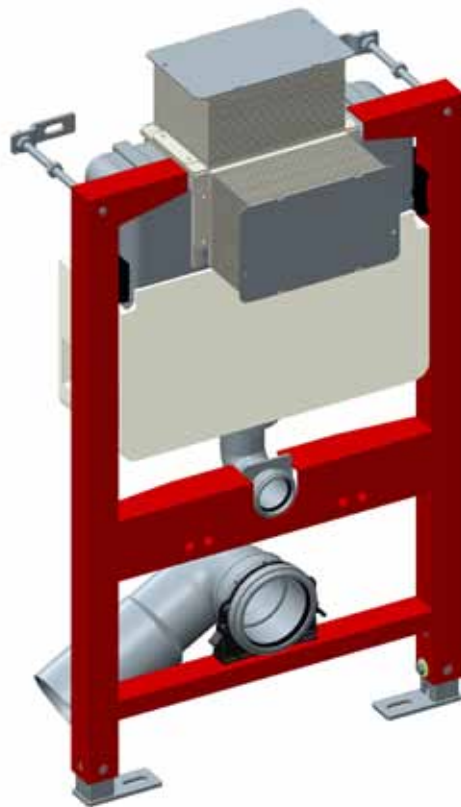

BATI-SUPPORT SHORT

SITUATIONS de MONTAGE

CAS 1: Montage en Façade avec Doublage Mince

MUR PORTEUR

- béton
- brique
- parpaing

HABILLAGE MINI

- plaque de plâtre BA13 + carrelage

CAS 2: Montage par dessus avec Doublage Mince

MUR PORTEUR

- béton
- brique
- parpaing

HABILLAGE MINI

- plaque de plâtre BA13 + carrelage

SITUATIONS de MONTAGE

CAS 3: Montage en Façade avec Doublage Epais

MUR PORTEUR

- béton
- brique
- parpaing

HABILLAGE MINI

- carreau de plâtre 5 cm + carrelage

CAS 4: Montage par Dessus avec Doublage Epais

MUR PORTEUR

- béton
- brique
- parpaing

HABILLAGE MINI

- carreau de plâtre 5 cm + carrelage

MISE en PLACE

MISE EN PLACE TUNNEL DESSUS

MONTAGE / DEMONTAGE ROBINET et SOUPAPE

PIECES DETACHEES

NOMENCLATURE PIECES DETACHEES

REPERE	DESIGNATION	CODE	EAN	SPECIFICATION	CARACTERISTIQUE
1	Soupape bati	700716	3589697007167		SHORT
2	Joint de clapet soupape bati	700717	3589697007174		SHORT
3	Bloc tunnel	700718	3589697007181		SHORT
4	Robinet flotteur bati	700704	3589697007044		PLUS/STRONG/SHORT
5	Robinet d'arrêt bati + flexible	700705	3589697007051		PLUS/STRONG/SILENCE/SHORT
6	Collier coude évacuation	700712	3589697007129		PLUS/SHORT
7	Kit chevilles lourdes	700713	3589697007136		PLUS/STRONG/SILENCE/SHORT
8	Manchette alimentation + obturateur	700708	3589697007082		PLUS/STRONG/SILENCE/SHORT
9	Manchette évacuation + obturateur	700709	3589697007099		PLUS/STRONG/SILENCE/SHORT
10	Coude évacuation	700710	3589697007105		PLUS/STRONG/SILENCE/SHORT
11	Kit de fixation cuvette suspendue	700711	3589697007112		PLUS/STRONG/SILENCE/SHORT