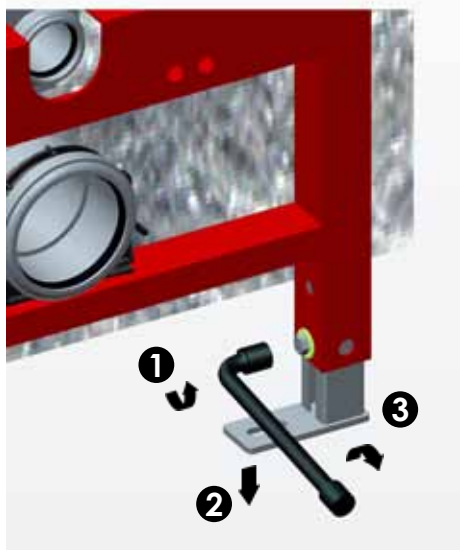

HABILLAGE MINI

- carreau de plâtre 5 cm + carrelage

CAS 4: Montage par Dessus avec Doublage Epais

MUR PORTEUR

- béton
- brique
- parpaing

HABILLAGE MINI

- carreau de plâtre 5 cm + carrelage

MISE en PLACE

1

Positionner le bati-support

2

Ajuster la hauteur du bati

- en fonction de la cuvette à utiliser
- en fonction de la hauteur de cuvette souhaitée
- en fonction de l'appui au sol
 - * sol fini
 - * chape

3

Marquer la position

- des fixations hautes
- des fixations basses

PERÇAGE

FIXATION

MISE de NIVEAU

POSITIONNEMENT du COUDE EVACUATION

RACCORDEMENT ARRIVÉE D'EAU

MISE EN PLACE TUNNEL FAÇADE

MISE EN PLACE TUNNEL DESSUS

MONTAGE / DEMONTAGE ROBINET et SOUPAPE

PIECES DETACHEES

NOMENCLATURE PIECES DETACHEES

REPERE	DESIGNATION	CODE	EAN	SPECIFICATION	CARACTERISTIQUE
1	Soupape bati	700716	3589697007167		SHORT
2	Joint de clapet soupape bati	700717	3589697007174		SHORT
3	Bloc tunnel	700718	3589697007181		SHORT
4	Robinet flotteur bati	700704	3589697007044		PLUS/STRONG/SHORT
5	Robinet d'arrêt bati + flexible	700705	3589697007051		PLUS/STRONG/SILENCE/SHORT
6	Collier coude évacuation	700712	3589697007129		PLUS/SHORT
7	Kit chevilles lourdes	700713	3589697007136		PLUS/STRONG/SILENCE/SHORT
8	Manchette alimentation + obturateur	700708	3589697007082		PLUS/STRONG/SILENCE/SHORT
9	Manchette évacuation + obturateur	700709	3589697007099		PLUS/STRONG/SILENCE/SHORT
10	Coude évacuation	700710	3589697007105		PLUS/STRONG/SILENCE/SHORT
11	Kit de fixation cuvette suspendue	700711	3589697007112		PLUS/STRONG/SILENCE/SHORT