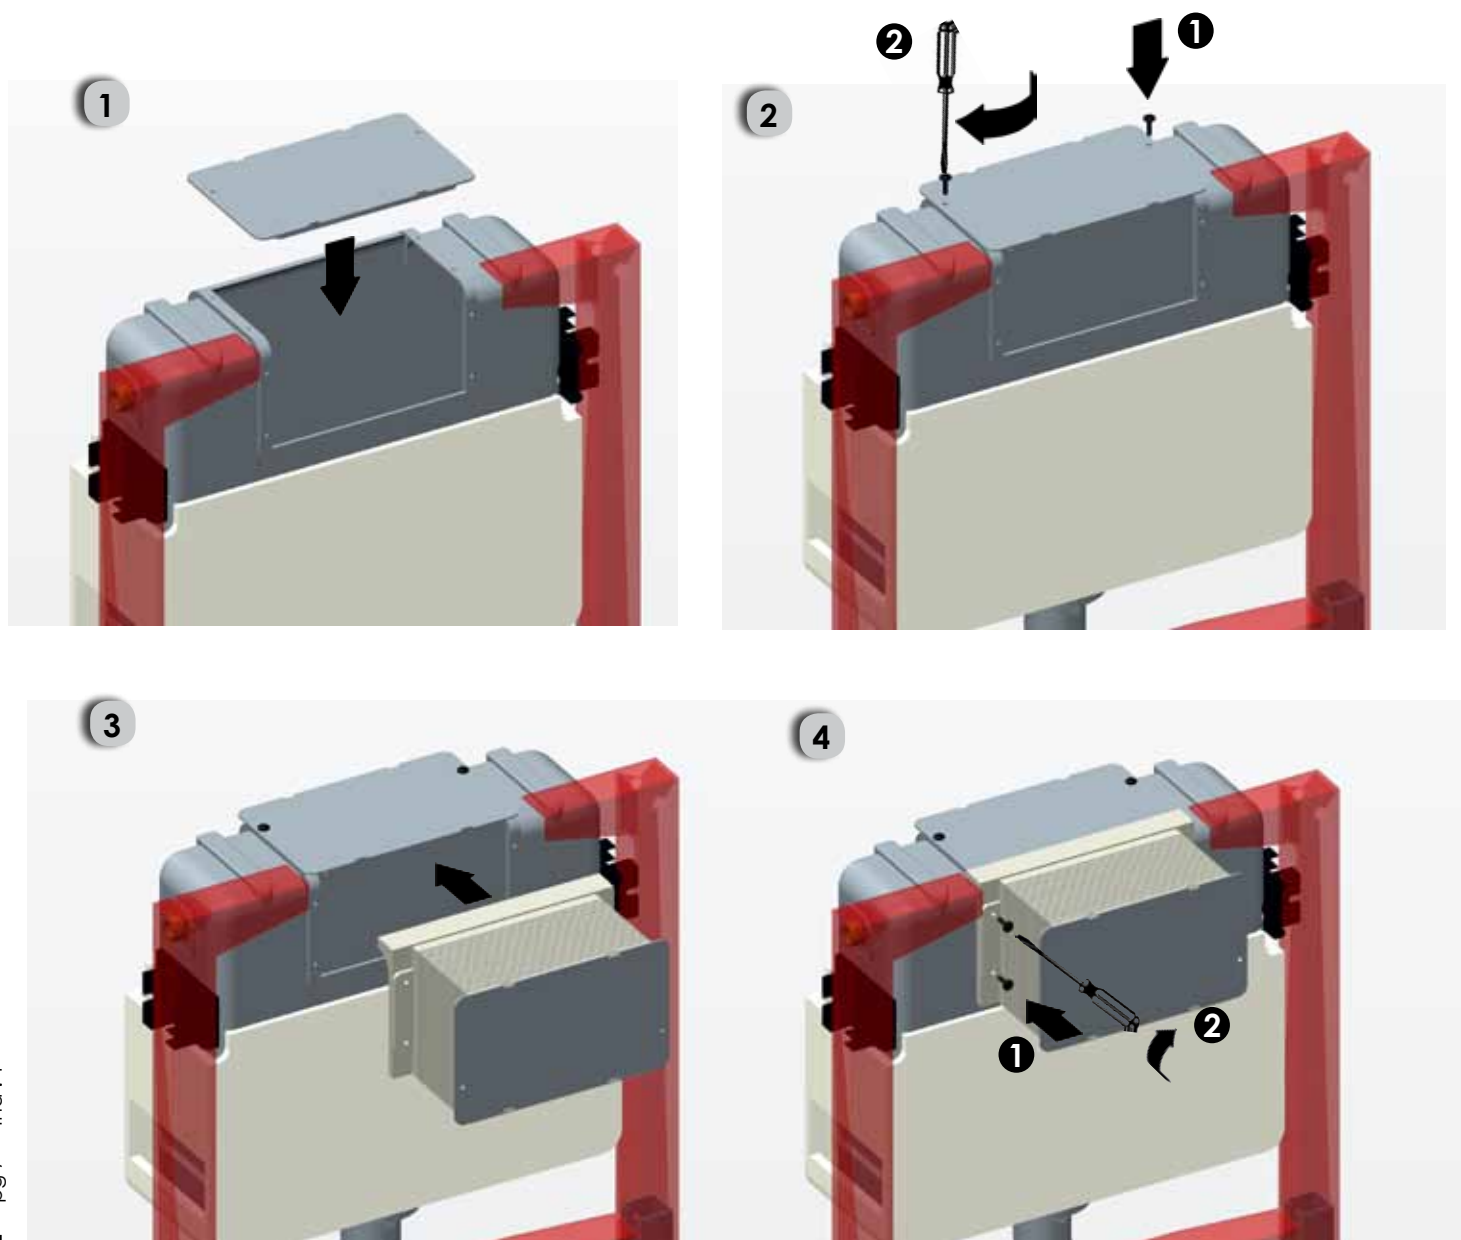

1

Positionner le bati-support

2

Ajuster la hauteur du bati

- en fonction de la cuvette à utiliser
- en fonction de la hauteur de cuvette souhaitée
- en fonction de l'appui au sol
 - * sol fini
 - * chape

3

Marquer la position

- des fixations hautes
- des fixations basses

PERÇAGE

FIXATION

MISE de NIVEAU

POSITIONNEMENT du COUDE EVACUATION

RACCORDEMENT ARRIVÉE D'EAU

MISE EN PLACE TUNNEL FAÇADE

MISE EN PLACE TUNNEL DESSUS

MONTAGE / DEMONTAGE ROBINET et SOUPAPE

PIECES DETACHEES

NOMENCLATURE PIECES DETACHEES

REPERE	DESIGNATION	CODE	EAN	SPECIFICATION	CARACTERISTIQUE
1	Soupape bati	700716	3589697007167		SHORT
2	Joint de clapet soupape bati	700717	3589697007174		SHORT
3	Bloc tunnel	700718	3589697007181		SHORT
4	Robinet flotteur bati	700704	3589697007044		PLUS/STRONG/SHORT
5	Robinet d'arrêt bati + flexible	700705	3589697007051		PLUS/STRONG/SILENCE/SHORT
6	Collier coude évacuation	700712	3589697007129		PLUS/SHORT
7	Kit chevilles lourdes	700713	3589697007136		PLUS/STRONG/SILENCE/SHORT
8	Manchette alimentation + obturateur	700708	3589697007082		PLUS/STRONG/SILENCE/SHORT
9	Manchette évacuation + obturateur	700709	3589697007099		PLUS/STRONG/SILENCE/SHORT
10	Coude évacuation	700710	3589697007105		PLUS/STRONG/SILENCE/SHORT
11	Kit de fixation cuvette suspendue	700711	3589697007112		PLUS/STRONG/SILENCE/SHORT