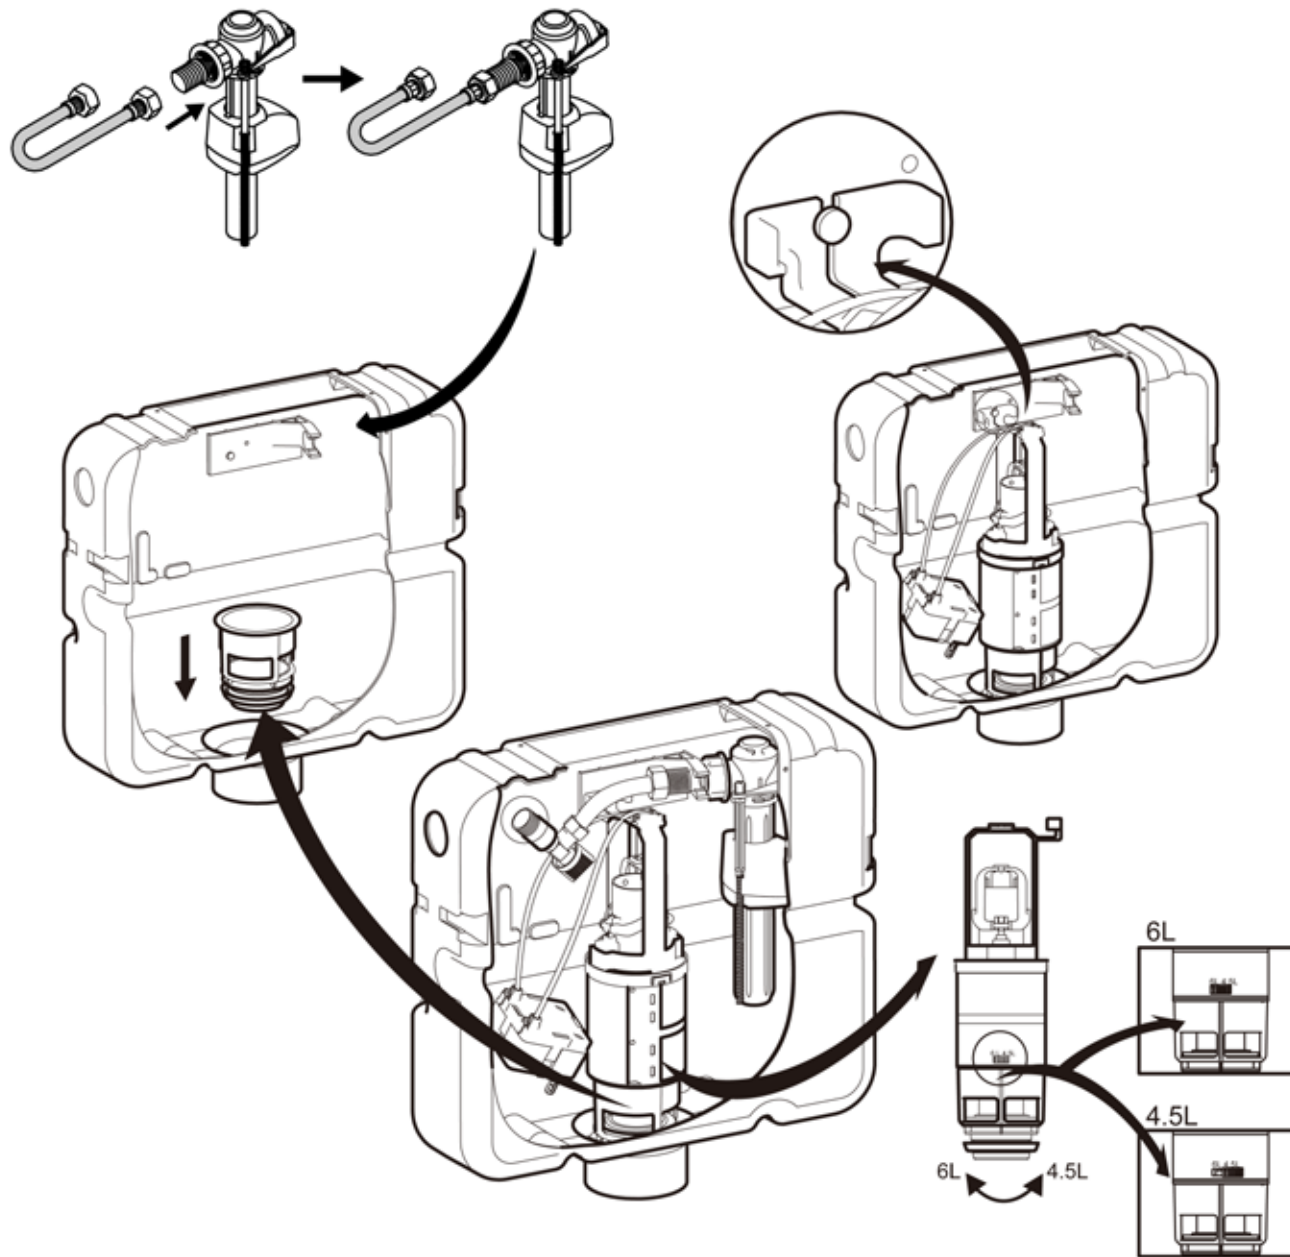

1

Positionner le bati-support

2

Ajuster la hauteur du bati

- en fonction de la cuvette à utiliser
- en fonction de la hauteur de cuvette souhaitée
- en fonction de l'appui au sol
 - * sol fini
 - * chape

3

Marquer la position

- des fixations hautes
- des fixations basses

PERÇAGE

FIXATION

MISE de NIVEAU

POSITIONNEMENT du COUDE EVACUATION

RACCORDEMENT ARRIVÉE D'EAU

MISE EN PLACE TUNNEL FAÇADE

MISE EN PLACE TUNNEL DESSUS

MONTAGE / DEMONTAGE ROBINET et SOUPAPE

PIECES DETACHEES

NOMENCLATURE PIECES DETACHEES

REPERE	DESIGNATION	CODE	EAN	SPECIFICATION	CARACTERISTIQUE
1	Soupape bati	700716	3589697007167		SHORT
2	Joint de clapet soupape bati	700717	3589697007174		SHORT
3	Bloc tunnel	700718	3589697007181		SHORT
4	Robinet flotteur bati	700704	3589697007044		PLUS/STRONG/SHORT
5	Robinet d'arrêt bati + flexible	700705	3589697007051		PLUS/STRONG/SILENCE/SHORT
6	Collier coude évacuation	700712	3589697007129		PLUS/SHORT
7	Kit chevilles lourdes	700713	3589697007136		PLUS/STRONG/SILENCE/SHORT
8	Manchette alimentation + obturateur	700708	3589697007082		PLUS/STRONG/SILENCE/SHORT
9	Manchette évacuation + obturateur	700709	3589697007099		PLUS/STRONG/SILENCE/SHORT
10	Coude évacuation	700710	3589697007105		PLUS/STRONG/SILENCE/SHORT
11	Kit de fixation cuvette suspendue	700711	3589697007112		PLUS/STRONG/SILENCE/SHORT