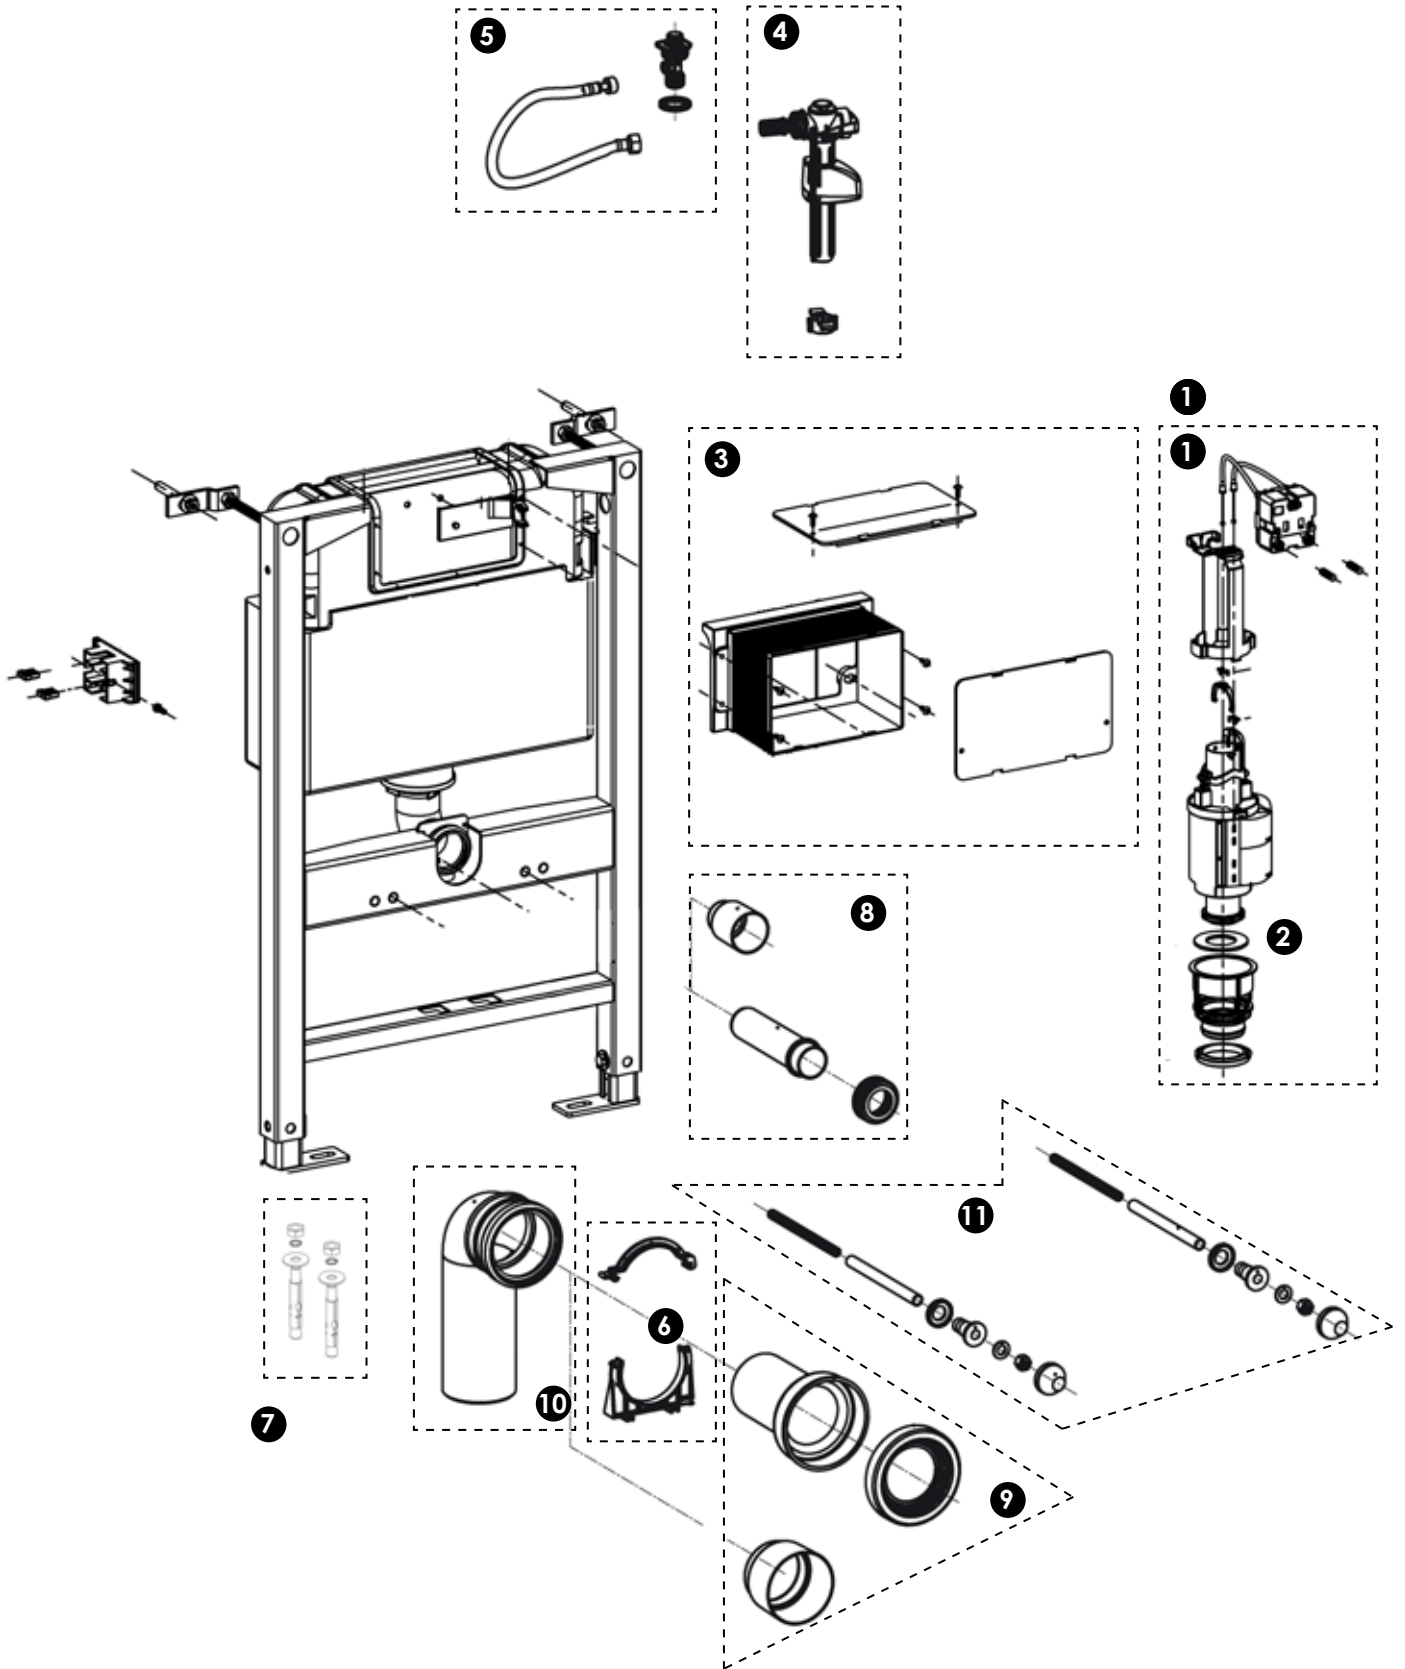

1

Positionner le bati-support

2

Ajuster la hauteur du bati

- en fonction de la cuvette à utiliser
- en fonction de la hauteur de cuvette souhaitée
- en fonction de l'appui au sol
 - * sol fini
 - * chape

3

Marquer la position

- des fixations hautes
- des fixations basses

PERÇAGE

FIXATION

MISE de NIVEAU

POSITIONNEMENT du COUDE EVACUATION

RACCORDEMENT ARRIVÉE D'EAU

MISE EN PLACE TUNNEL FAÇADE

MISE EN PLACE TUNNEL DESSUS

MONTAGE / DEMONTAGE ROBINET et SOUPAPE

PIECES DETACHEES

NOMENCLATURE PIECES DETACHEES

REPERE	DESIGNATION	CODE	EAN	SPECIFICATION	CARACTERISTIQUE
1	Soupape bati	700716	3589697007167		SHORT
2	Joint de clapet soupape bati	700717	3589697007174		SHORT
3	Bloc tunnel	700718	3589697007181		SHORT
4	Robinet flotteur bati	700704	3589697007044		PLUS/STRONG/SHORT
5	Robinet d'arrêt bati + flexible	700705	3589697007051		PLUS/STRONG/SILENCE/SHORT
6	Collier coude évacuation	700712	3589697007129		PLUS/SHORT
7	Kit chevilles lourdes	700713	3589697007136		PLUS/STRONG/SILENCE/SHORT
8	Manchette alimentation + obturateur	700708	3589697007082		PLUS/STRONG/SILENCE/SHORT
9	Manchette évacuation + obturateur	700709	3589697007099		PLUS/STRONG/SILENCE/SHORT
10	Coude évacuation	700710	3589697007105		PLUS/STRONG/SILENCE/SHORT
11	Kit de fixation cuvette suspendue	700711	3589697007112		PLUS/STRONG/SILENCE/SHORT