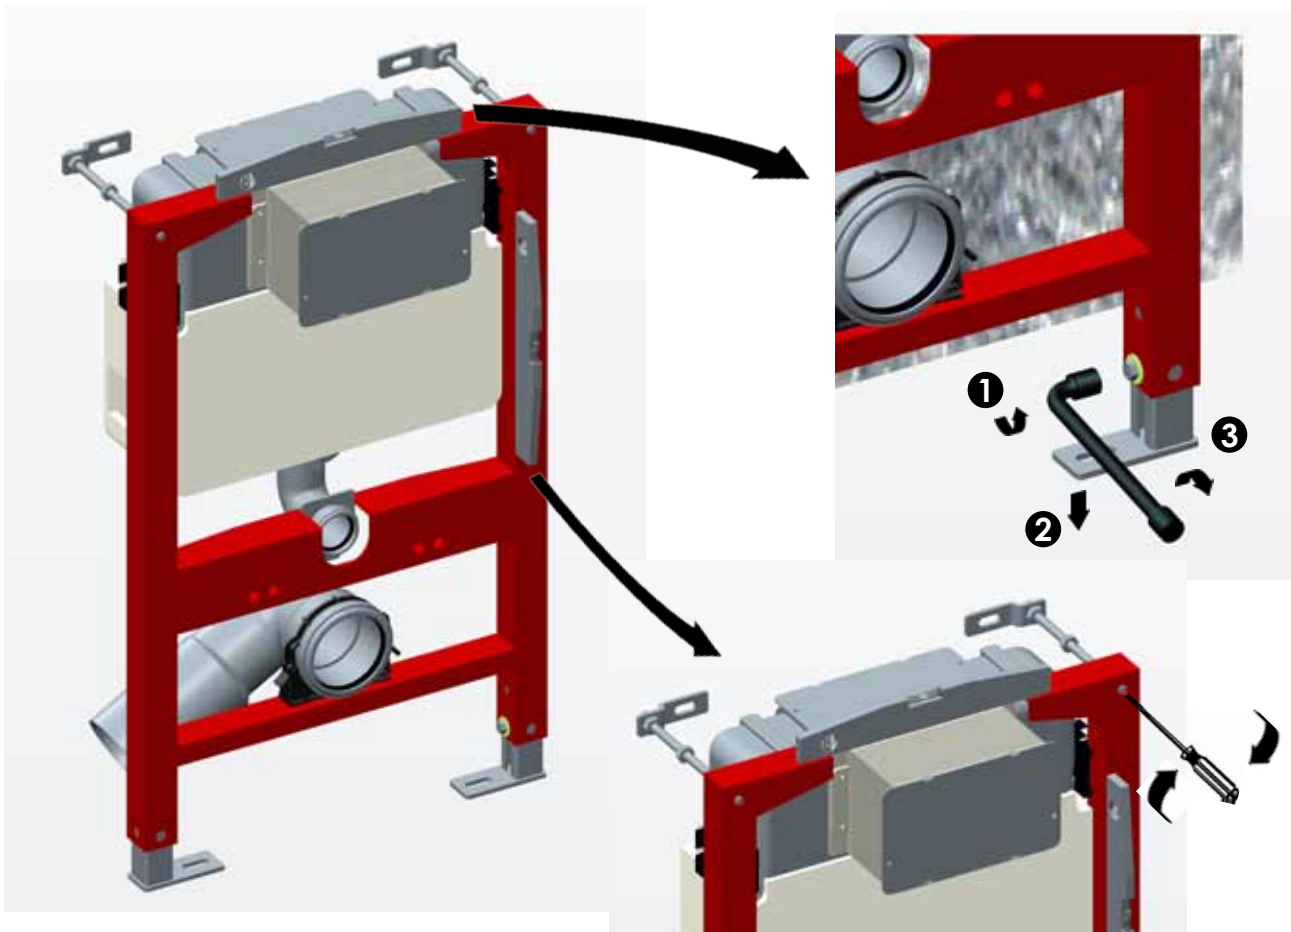

1

Positionner le bati-support

2

Ajuster la hauteur du bati

- en fonction de la cuvette à utiliser
- en fonction de la hauteur de cuvette souhaitée
- en fonction de l'appui au sol
 - * sol fini
 - * chape

3

Marquer la position

- des fixations hautes
- des fixations basses

PERÇAGE

FIXATION

MISE de NIVEAU

POSITIONNEMENT du COUDE EVACUATION

RACCORDEMENT ARRIVÉE D'EAU

MISE EN PLACE TUNNEL FAÇADE

MISE EN PLACE TUNNEL DESSUS

MONTAGE / DEMONTAGE ROBINET et SOUPAPE

PIECES DETACHEES

NOMENCLATURE PIECES DETACHEES

REPERE	DESIGNATION	CODE	EAN	SPECIFICATION	CARACTERISTIQUE
1	Soupape bati	700716	3589697007167		SHORT
2	Joint de clapet soupape bati	700717	3589697007174		SHORT
3	Bloc tunnel	700718	3589697007181		SHORT
4	Robinet flotteur bati	700704	3589697007044		PLUS/STRONG/SHORT
5	Robinet d'arrêt bati + flexible	700705	3589697007051		PLUS/STRONG/SILENCE/SHORT
6	Collier coude évacuation	700712	3589697007129		PLUS/SHORT
7	Kit chevilles lourdes	700713	3589697007136		PLUS/STRONG/SILENCE/SHORT
8	Manchette alimentation + obturateur	700708	3589697007082		PLUS/STRONG/SILENCE/SHORT
9	Manchette évacuation + obturateur	700709	3589697007099		PLUS/STRONG/SILENCE/SHORT
10	Coude évacuation	700710	3589697007105		PLUS/STRONG/SILENCE/SHORT
11	Kit de fixation cuvette suspendue	700711	3589697007112		PLUS/STRONG/SILENCE/SHORT