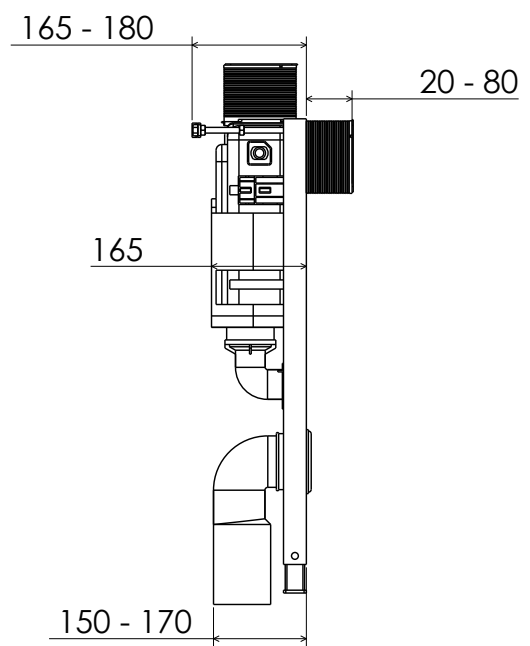

BATI-SUPPORT SHORT

SITUATIONS de MONTAGE

CAS 1: Montage en Façade avec Doublage Mince

MUR PORTEUR

- béton
- brique
- parpaing

HABILLAGE MINI

- plaque de plâtre BA13 + carrelage

CAS 2: Montage par dessus avec Doublage Mince

MUR PORTEUR

- béton
- brique
- parpaing

HABILLAGE MINI

- plaque de plâtre BA13 + carrelage

SITUATIONS de MONTAGE

CAS 3: Montage en Façade avec Doublage Epais

MUR PORTEUR

- béton
- brique
- parpaing

HABILLAGE MINI

- carreau de plâtre 5 cm + carrelage

CAS 4: Montage par Dessus avec Doublage Epais

MUR PORTEUR

- béton
- brique
- parpaing

HABILLAGE MINI

- carreau de plâtre 5 cm + carrelage

MISE en PLACE

MISE EN PLACE TUNNEL DESSUS

MONTAGE / DEMONTAGE ROBINET et SOUPAPE

PIECES DETACHEES

NOMENCLATURE PIECES DETACHEES

REPERE	DESIGNATION	CODE	EAN	SPECIFICATION	CARACTERISTIQUE
1	Soupape bati	700716	3589697007167		SHORT
2	Joint de clapet soupape bati	700717	3589697007174		SHORT
3	Bloc tunnel	700718	3589697007181		SHORT
4	Robinet flotteur bati	700704	3589697007044		PLUS/STRONG/SHORT
5	Robinet d'arrêt bati + flexible	700705	3589697007051		PLUS/STRONG/SILENCE/SHORT
6	Collier coude évacuation	700712	3589697007129		PLUS/SHORT
7	Kit chevilles lourdes	700713	3589697007136		PLUS/STRONG/SILENCE/SHORT
8	Manchette alimentation + obturateur	700708	3589697007082		PLUS/STRONG/SILENCE/SHORT
9	Manchette évacuation + obturateur	700709	3589697007099		PLUS/STRONG/SILENCE/SHORT
10	Coude évacuation	700710	3589697007105		PLUS/STRONG/SILENCE/SHORT
11	Kit de fixation cuvette suspendue	700711	3589697007112		PLUS/STRONG/SILENCE/SHORT