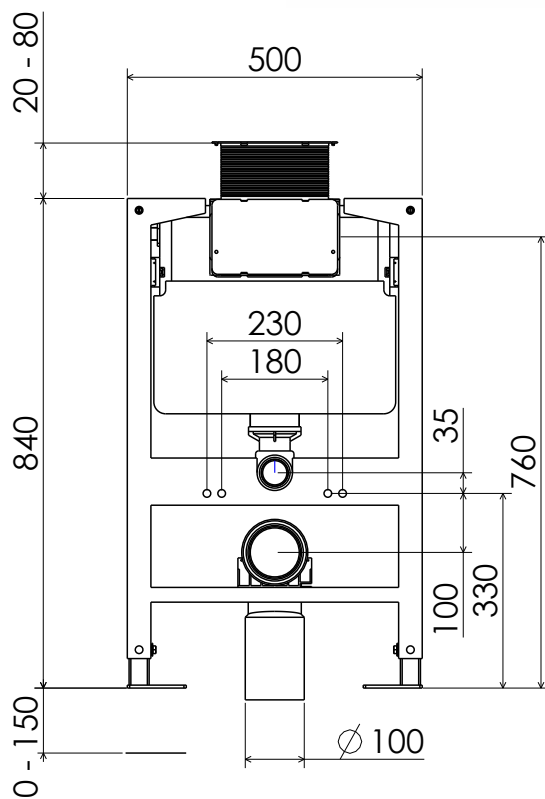

BATI-SUPPORT SHORT

SITUATIONS de MONTAGE

CAS 1: Montage en Façade avec Doublage Mince

MUR PORTEUR

- béton
- brique
- parpaing

HABILLAGE MINI

- plaque de plâtre BA13 + carrelage

CAS 2: Montage par dessus avec Doublage Mince

MUR PORTEUR

- béton
- brique
- parpaing

HABILLAGE MINI

- plaque de plâtre BA13 + carrelage

SITUATIONS de MONTAGE

CAS 3: Montage en Façade avec Doublage Epais

MUR PORTEUR

- béton
- brique
- parpaing

HABILLAGE MINI

- carreau de plâtre 5 cm + carrelage

CAS 4: Montage par Dessus avec Doublage Epais

MUR PORTEUR

- béton
- brique
- parpaing

HABILLAGE MINI

- carreau de plâtre 5 cm + carrelage

MISE en PLACE

MISE EN PLACE TUNNEL DESSUS

MONTAGE / DEMONTAGE ROBINET et SOUPAPE

PIECES DETACHEES

NOMENCLATURE PIECES DETACHEES

REPERE	DESIGNATION	CODE	EAN	SPECIFICATION	CARACTERISTIQUE
1	Soupape bati	700716	3589697007167		SHORT
2	Joint de clapet soupape bati	700717	3589697007174		SHORT
3	Bloc tunnel	700718	3589697007181		SHORT
4	Robinet flotteur bati	700704	3589697007044		PLUS/STRONG/SHORT
5	Robinet d'arrêt bati + flexible	700705	3589697007051		PLUS/STRONG/SILENCE/SHORT
6	Collier coude évacuation	700712	3589697007129		PLUS/SHORT
7	Kit chevilles lourdes	700713	3589697007136		PLUS/STRONG/SILENCE/SHORT
8	Manchette alimentation + obturateur	700708	3589697007082		PLUS/STRONG/SILENCE/SHORT
9	Manchette évacuation + obturateur	700709	3589697007099		PLUS/STRONG/SILENCE/SHORT
10	Coude évacuation	700710	3589697007105		PLUS/STRONG/SILENCE/SHORT
11	Kit de fixation cuvette suspendue	700711	3589697007112		PLUS/STRONG/SILENCE/SHORT